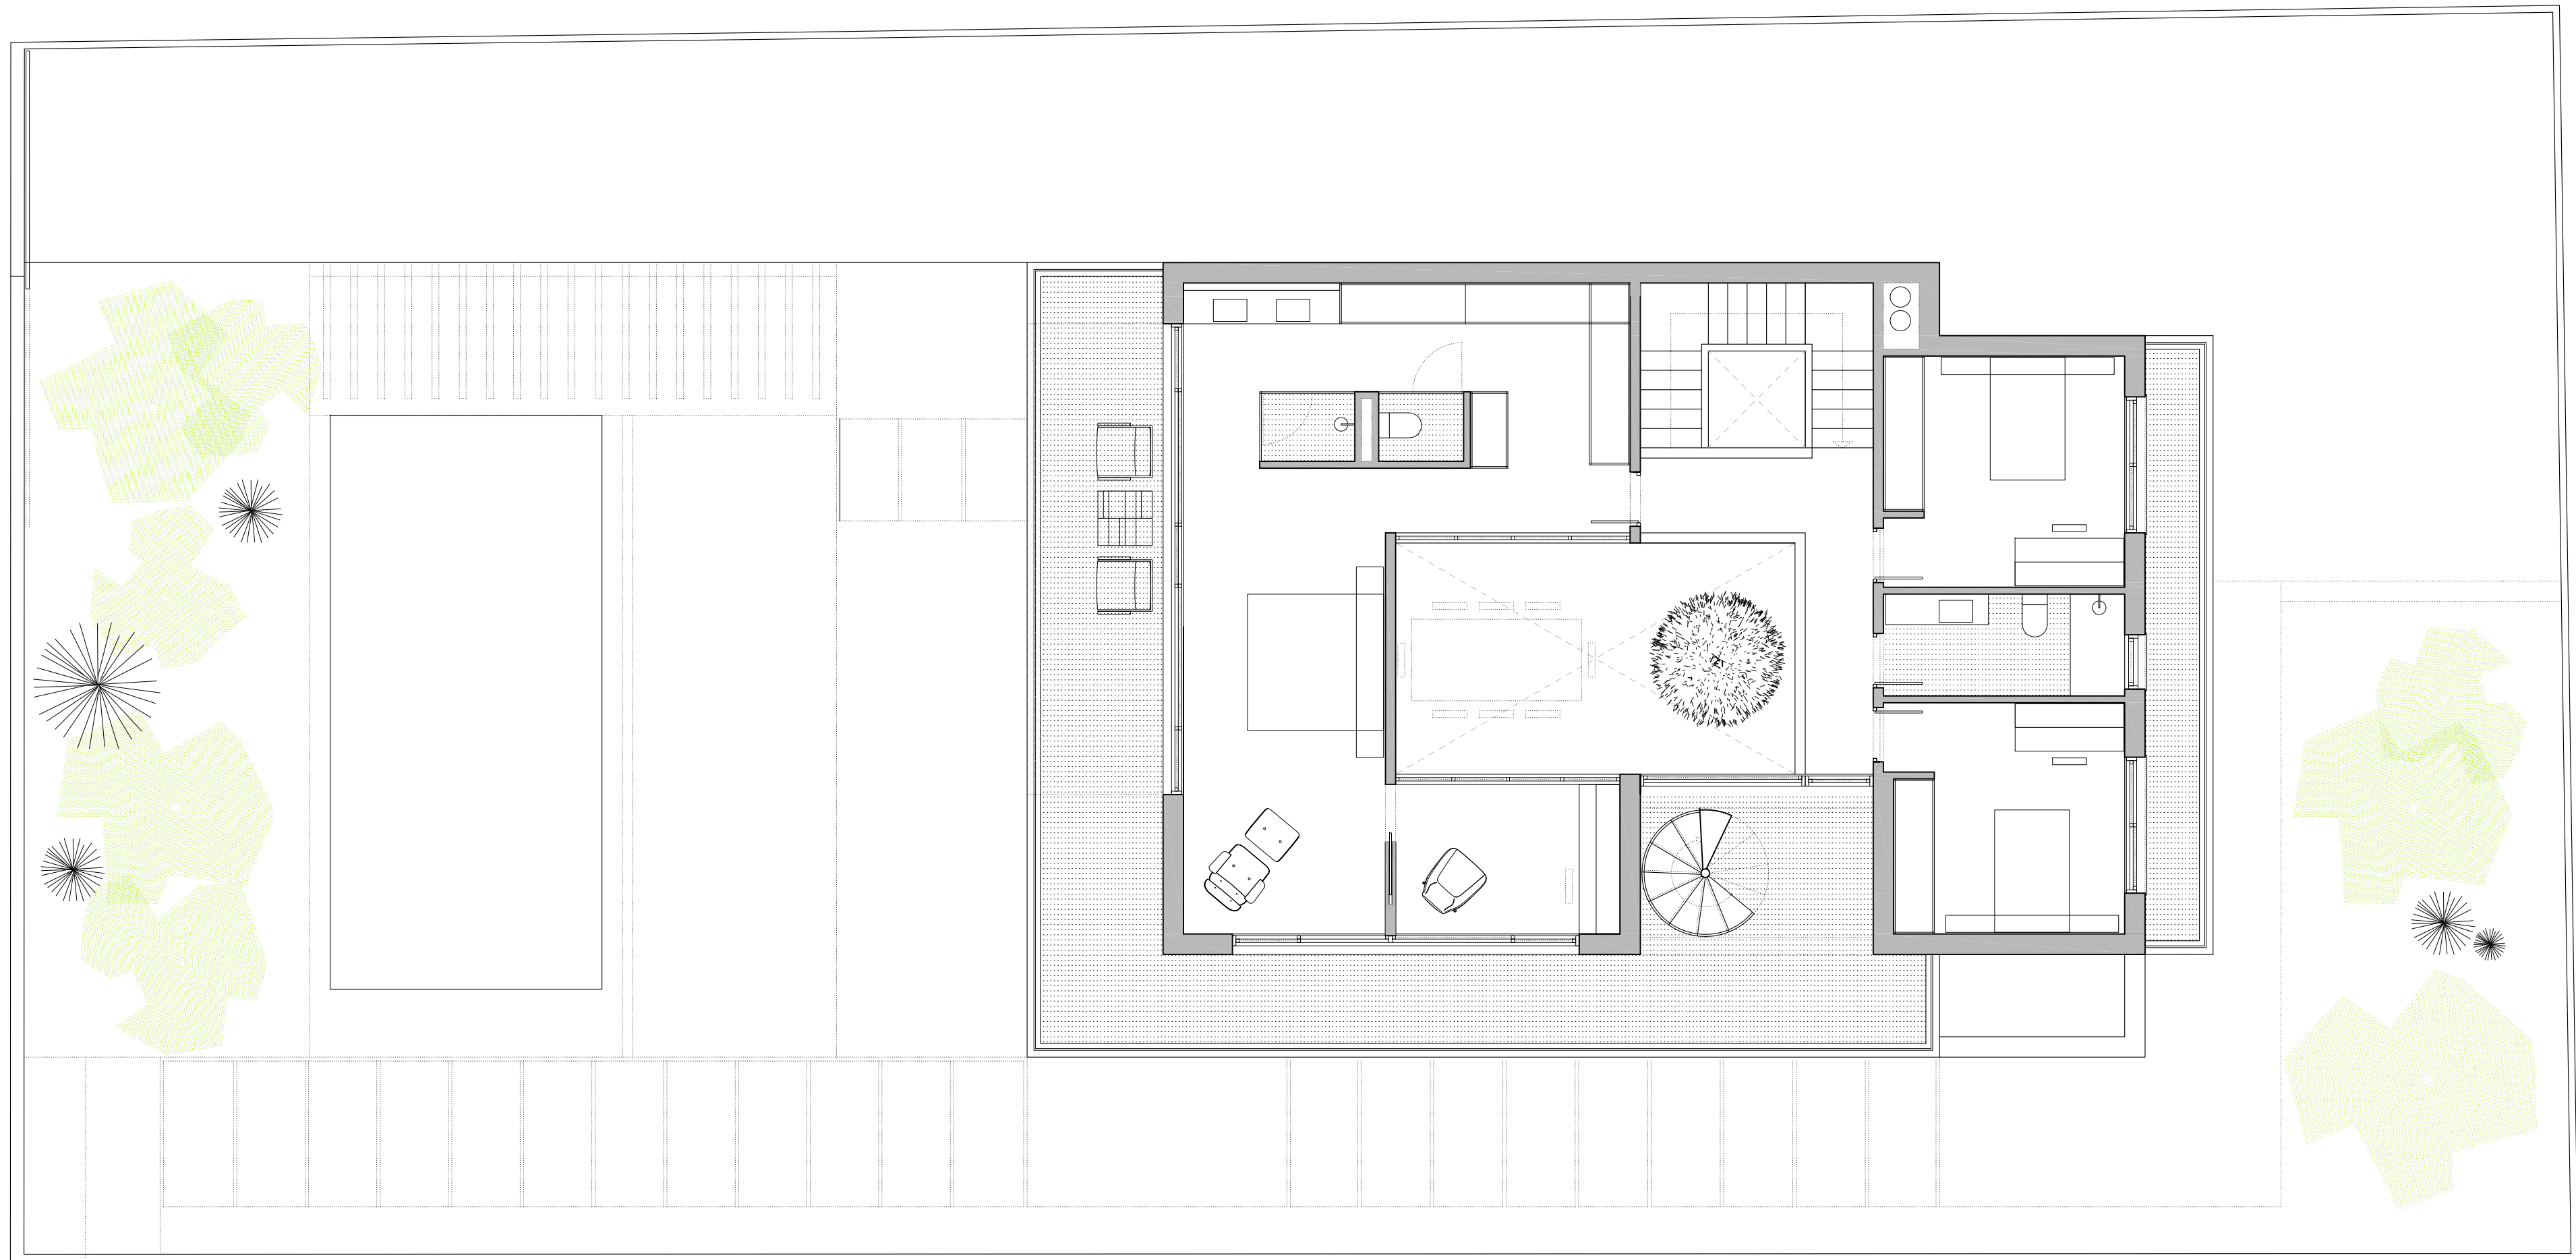

CALLE REI MARTI L'HUMÀ

ANTEPROYECTO	PROMOTOR	FEBRERO 2023
VIVIENDA UNIFAMILIAR AISLADA C/ PERE EL CEREMONIOS S / N - LA ELIANA (VALENCIA)	PROMOCIONES Y CONSTRUCCIONES VIARANKA, S.L.	
PLANO	ARQUITECTO	ESCALA PLANO Nº
PARCELA PLANTA PRIMERA	 PABLO SANCHO RODRIGUEZ	1 / 75 02