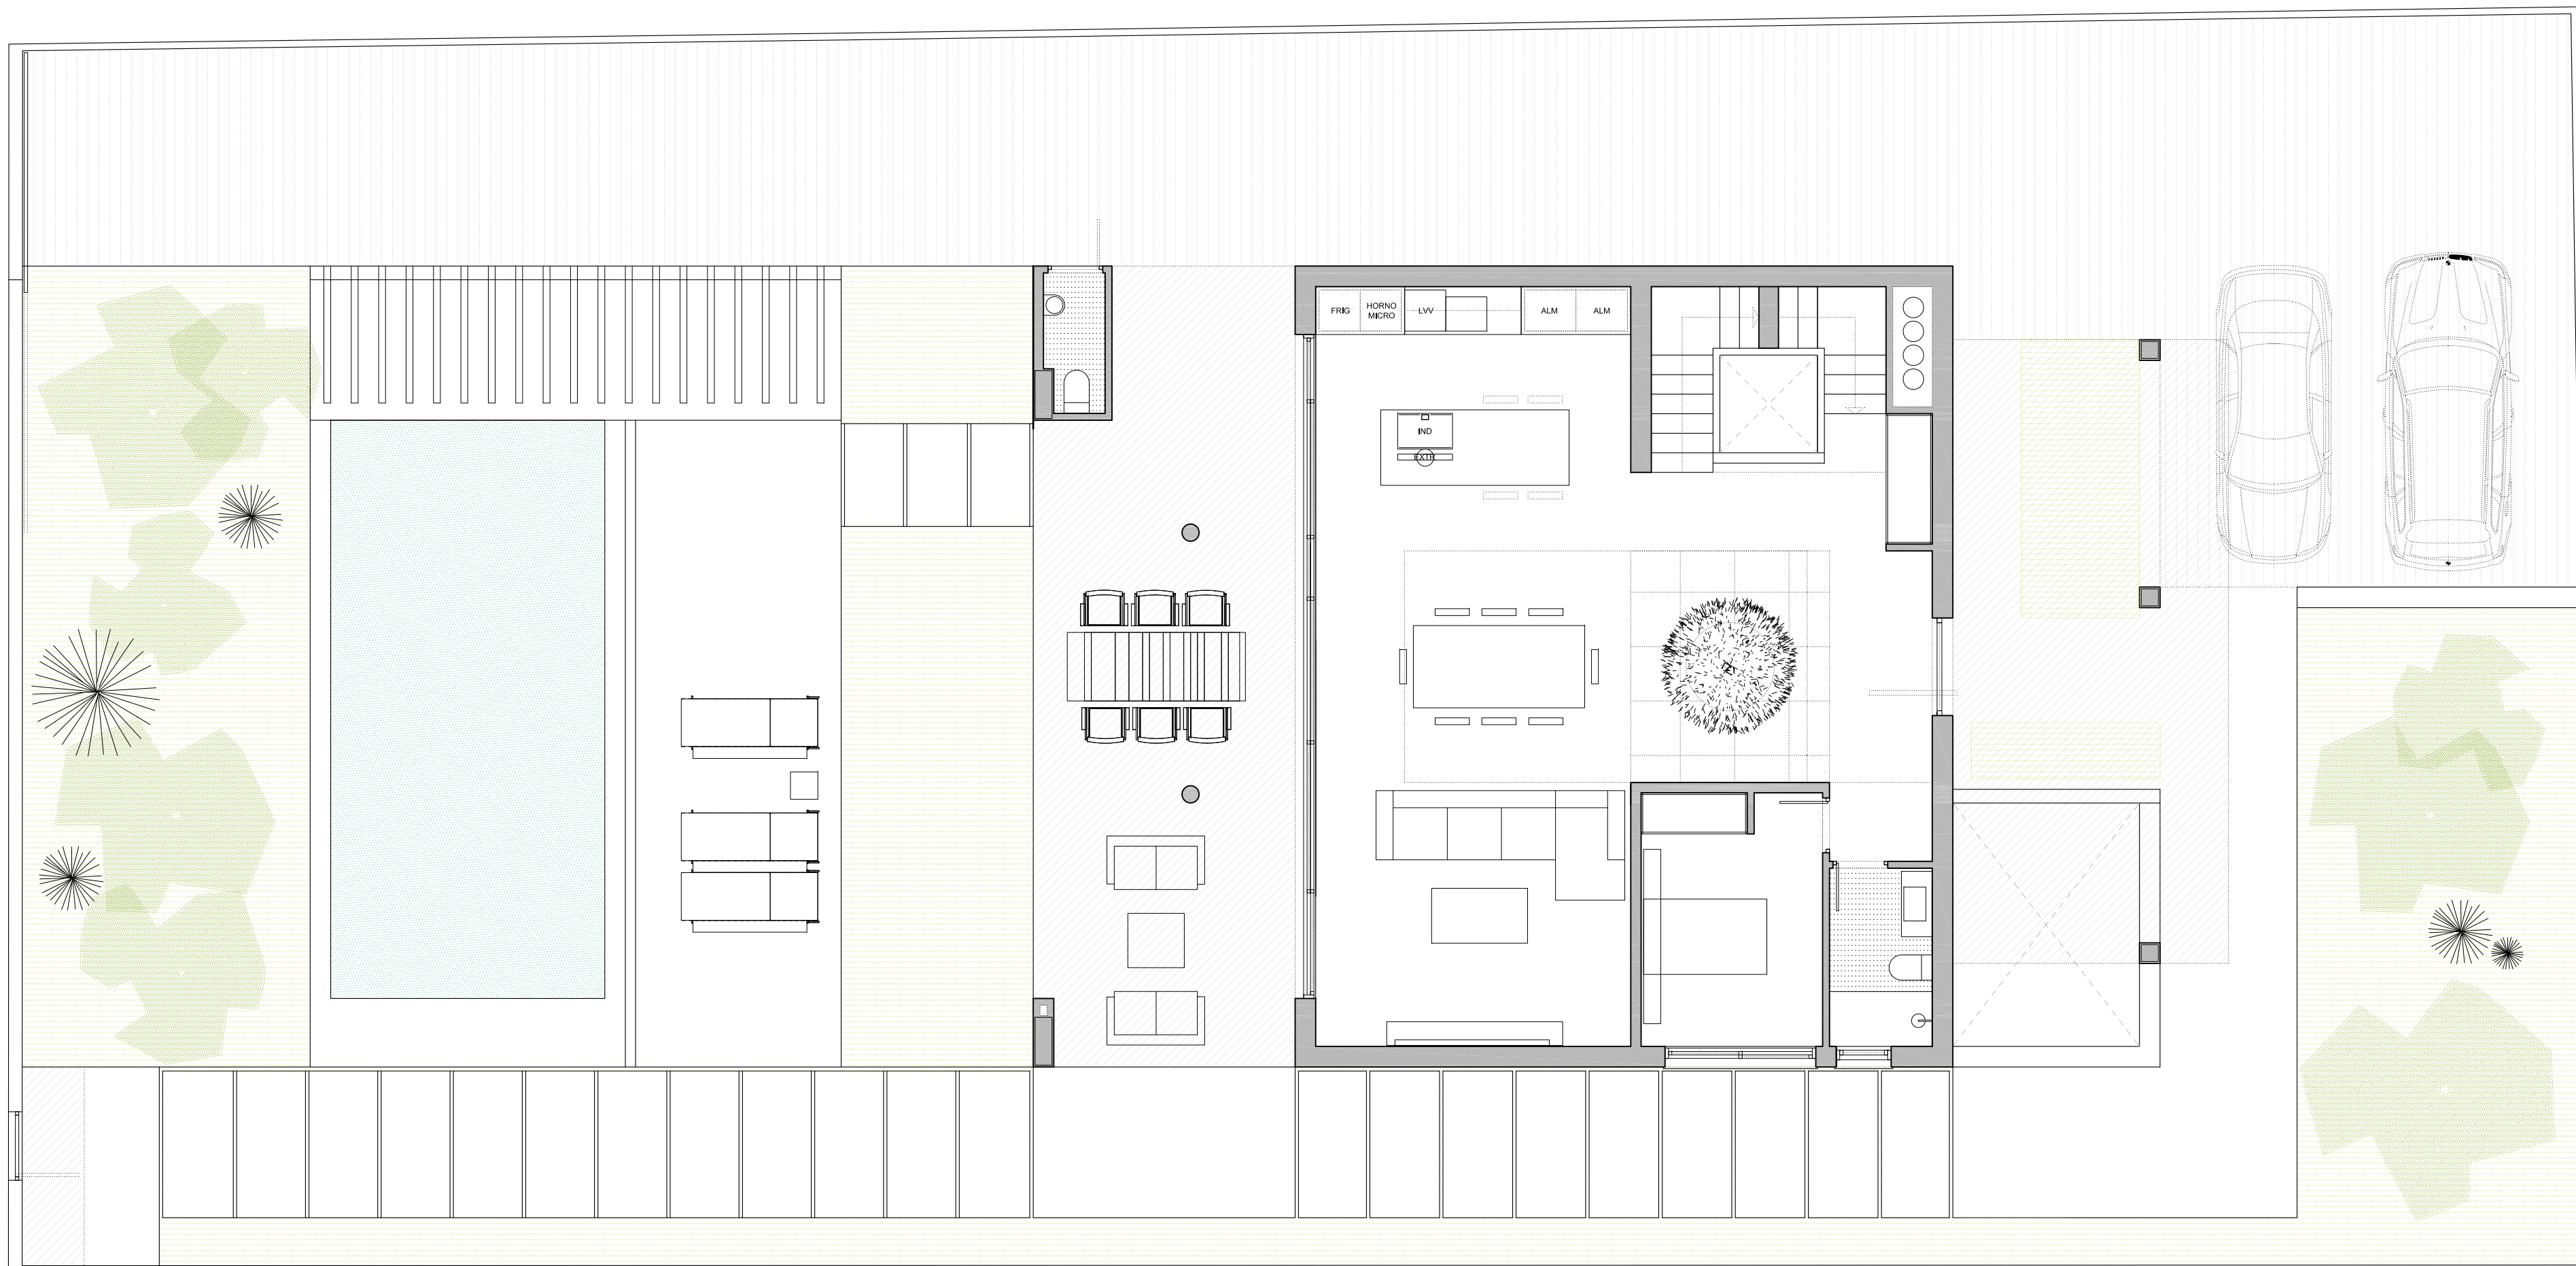

CALLE REI MARTI L'HUMA

ANTEPROYECTO	PROMOTOR	FEBRERO 2023
VIVIENDA UNIFAMILIAR AISLADA C/ PERE EL CEREMONIOS S / N - LA ELIANA (VALENCIA)		PROMOCIONES Y CONSTRUCCIONES VIARANKA, S.L.
PLANO	ARQUITECTO	ESCALA PLANO Nº
PARCELA PLANTA BAJA	 PABLO SANCHO RODRIGUEZ	1 / 75 01